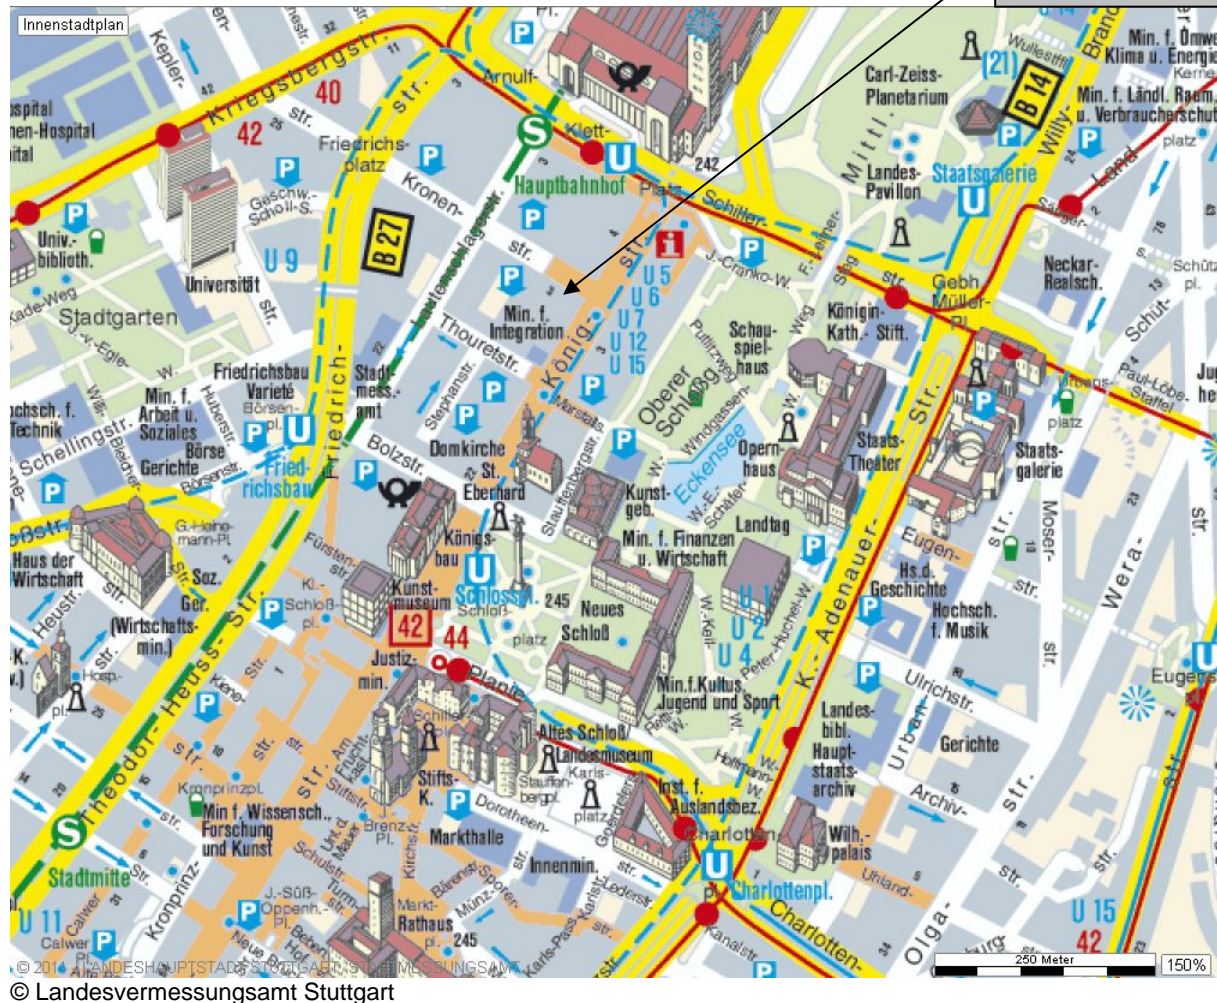

### Anreise mit der Bahn:

Folgen Sie im Hauptbahnhof der Beschilderung zum Ausgang Königstraße. Biegen Sie auf der Königstraße nach ca. 150m rechts in die Kronenstraße ein. Den Eingang zum Moderationszentrum der Führungsakademie finden Sie auf der linken Seite vor dem Einkaufshaus „Sportscheck“.

### Anreise mit dem Auto:

#### **A 8 aus beiden Richtungen:**

Von der Ausfahrt Kreuz-Stuttgart (Nr. 51) auf die B14 Richtung Stuttgart-Zentrum/Stuttgart-Vaihingen fahren. B27/L1187/L1015/B27 folgen und nach 11km rechts in die Kronenstraße biegen. Das Moderationszentrum liegt in einer Fußgängerzone. Parkmöglichkeiten sind nur an den angrenzenden öffentlichen Parkhäusern vorhanden.

#### **A81 aus Richtung Süden:**

Von der Ausfahrt Stuttgart-Zuffenhausen (Nr. 17) auf die B10 Richtung Stuttgart-Zuffenhausen/Stuttgart-Zentrum fahren. Weiter geradeaus auf der B10/B27 und nach 8km links in die Kronenstraße biegen. Das Moderationszentrum liegt in einer Fußgängerzone. Parkmöglichkeiten sind nur an den angrenzenden öffentlichen Parkhäusern vorhanden.